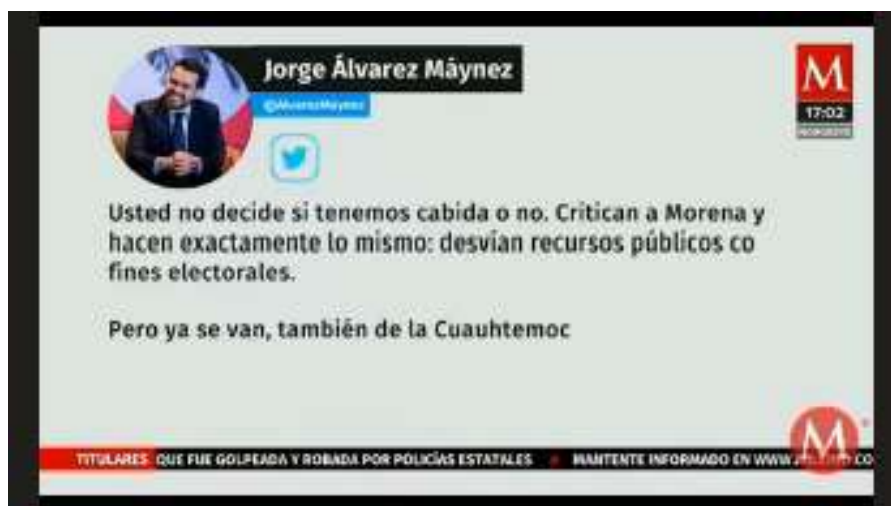

MC lanza campaña 'con el PRI ni a la esquina'

Tras el encontronazo que tuvo el día de ayer la dirigencia de Movimiento Ciudadano con el PRI en la Ciudad de México, el partido lanzó esta tarde formalmente una campaña titulada 'Con el PRI ni a la esquina'. Señalaron al PRI de abandonar a su candidata Alejandra del Moral en el Estado de México, para pactar el triunfo de Morena y destacaron que desde el 2021 el tricolor ha hecho todo lo posible por excluirlos y acusaron a su dirigente, Alejandro Moreno, de engañar y negociar conforme a sus intereses personales.