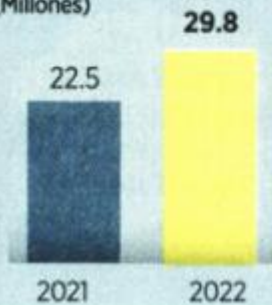

VIDEOCIFRAS DE TORRUCO

Al comparecer en comisiones de la Cámara baja, el Secretario de Turismo, Miguel Torrugo, presentó un video informe sobre tareas en la dependencia a su cargo.

(SEPTIEMBRE DE 2021 A JUNIO DE 2022)

Aportación al PIB
2021

2022

Inversión privada
13,760
millones de pesos

Inversión extranjera directa
3,350
millones de dólares

Flujo de turistas
(Millones)

Divisas
(Millones de dólares)

Gasto promedio
(Dólares)