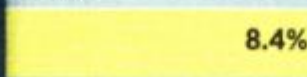

VIDEOCIFRAS DE TORRUCO

Al comparecer en comisiones de la Cámara baja, el Secretario de Turismo, Miguel Torrugo, presentó un video informe sobre tareas en la dependencia a su cargo.

(SEPTIEMBRE DE 2021 A JUNIO DE 2022)

Aportación al PIB
2021

2022

Inversión privada
13,760
millones de pesos

Inversión extranjera directa
3,350
millones de dólares

Flujo de turistas
(Millones)

Divisas
(Millones de dólares)

Gasto promedio
(Dólares)