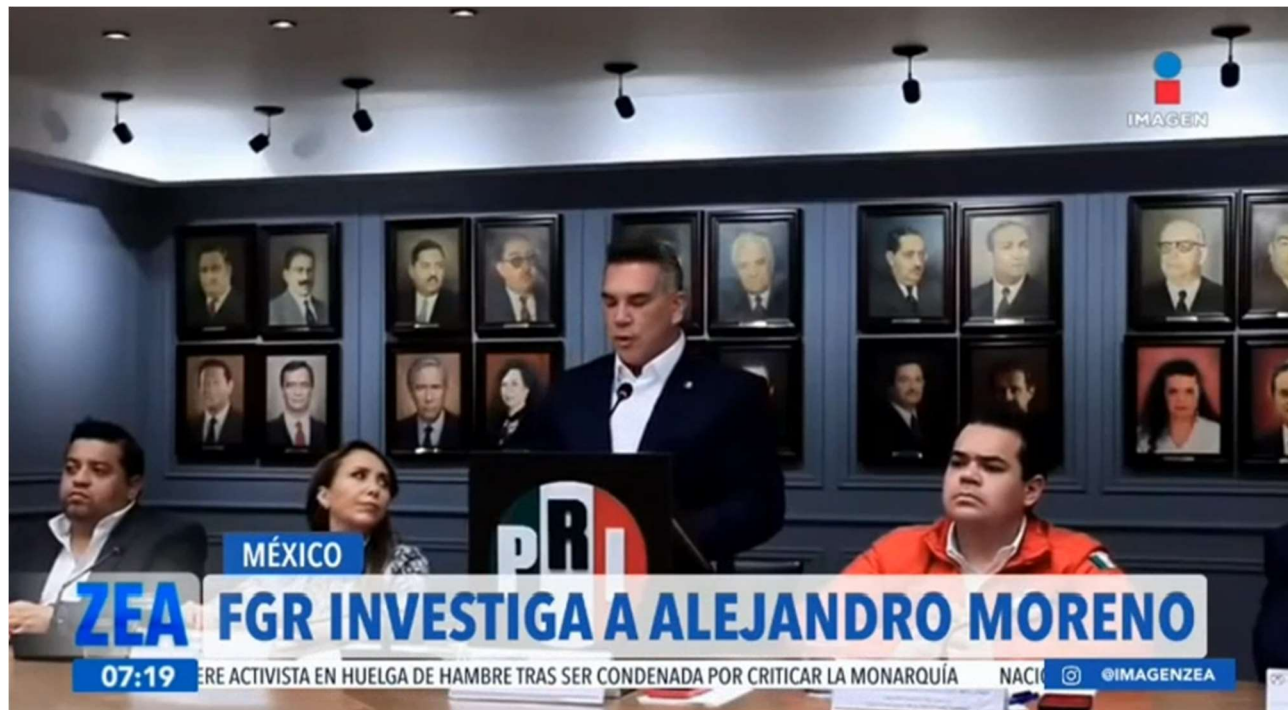

## FGR investiga a Alejandro Moreno y Pablo Angulo

CIUDAD DE MÉXICO (FRANCISCO ZEA).- El dirigente nacional del PRI, **Alejandro Moreno** y **Pablo Guillermo Angulo Briceño**, diputado federal y presidente de la Comisión de Vigilancia de la Auditoría Superior de la Federación, son investigados por la Fiscalía General de la República y, también, por la Contraloría Interna de la **Cámara de Diputados**. Los señalan de presunta sustracción y difusión de información confidencial, presuntamente ambos hicieron uso indebido de información confidencial que fue sustraída de la Auditoría Superior de la Federación.