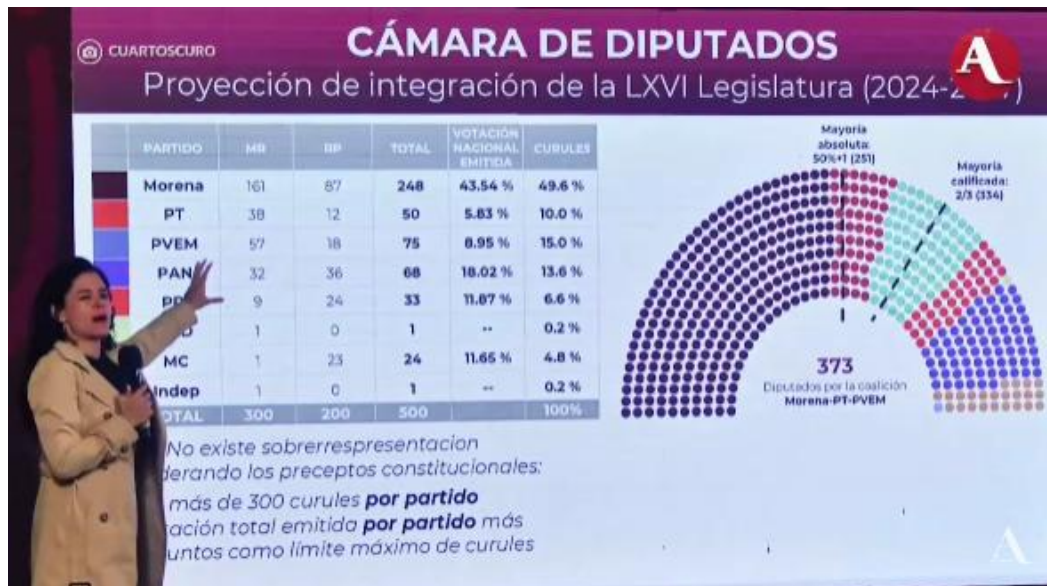

## Se queja PAN de presión de Alcalde al INE por diputados

CIUDAD DE MÉXICO (CARMEN ARISTEGUI).- Luisa María Alcalde, secretaria de Gobernación, presentó otra vez una proyección sobre lo que considera el Gobierno de la República debe ser el reparto de curules en la próxima Legislatura.

El presidente del PAN, Marko Cortés, afirmó que esta intervención representa presiones para el INE y para el Tribunal Electoral, que son las autoridades que sí deben definir la asignación de curules. Cortés dijo que es inconstitucional asignar a Morena y sus aliados el 75 por ciento de los espacios, cuando solo obtuvieron el 54 por ciento de los votos.