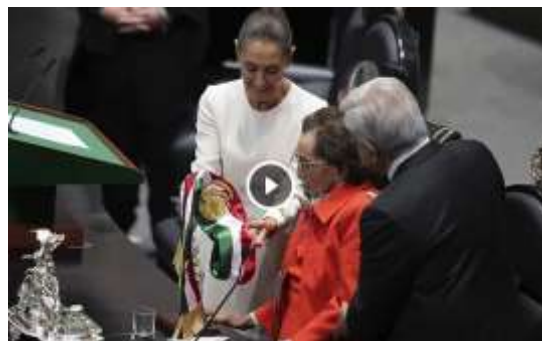

Claudia Sheinbaum toma posesión como presidenta de México: Así le entregó AMLO la banda presidencial

La banda presidencial, que confiere el mando del Ejecutivo a Sheinbaum, fue confeccionada de manera artesanal

La **presidenta de México Claudia Sheinbaum**, acudió a la Ceremonia de Investidura para recibir la estafeta de manos del presidente saliente **Andrés Manuel López Obrador**, a través de la entrega de la banda presidencial, que pasó por las manos de **Ifigenia Martha Martínez y Hernández**, presidenta de la **Cámara de Diputados** y mentora de izquierda quien hoy recibió el honor de conferir el mando del país a su correligionaria.

Claudia Sheinbaum llegó un poco tarde al **Palacio Legislativo de San Lázaro**, que estaba agendada a las 11:00 horas (tiempo del centro de México), pero sufrió un retraso por las complicaciones de la presidenta para salir de su domicilio, debido a que cientos de personas la esperaba afuera, además de la amplia cobertura de reporteros y camarógrafos.