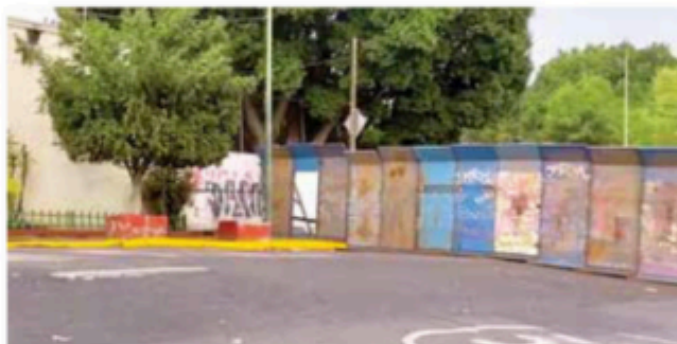

Los cercos con vallas metálicas abarcan las avenidas Congreso de la Unión y Eduardo Molina, así como las calles Emiliano Zapata, Sidar y Rovirosa, y San Ciprián.

Asimismo, los accesos al Palacio Legislativo de San Lázaro están custodiados por agentes de resguardo parlamentario, quienes han habilitado filtros para ingresar al recinto.

Los únicos accesos vehiculares son por las puertas 7 y 8 de Sidar y Rovirosa; por la puerta 6 y los estacionamientos 1 y 3 de Congreso de la Unión y por la cerrada Manuel Negrete.

Los accesos peatonales son por la puerta 4 del Metro Candelaria, por la calle Zapata y las avenidas Congreso de la Unión y Eduardo Molina, así como por la puerta 1 de la calle Emiliano Zapata.

Foto: @sharonmercado57

Las calles Congreso de la Unión, Emiliano Zapata y Eduardo Molina, que rodean tres costados del edificio, fueron bloqueadas.

PODER LEGISLATIVO FEDERAL
CAMARA DE DIPUTADOS

**RESGUARDO
PARLAMENTARIO**