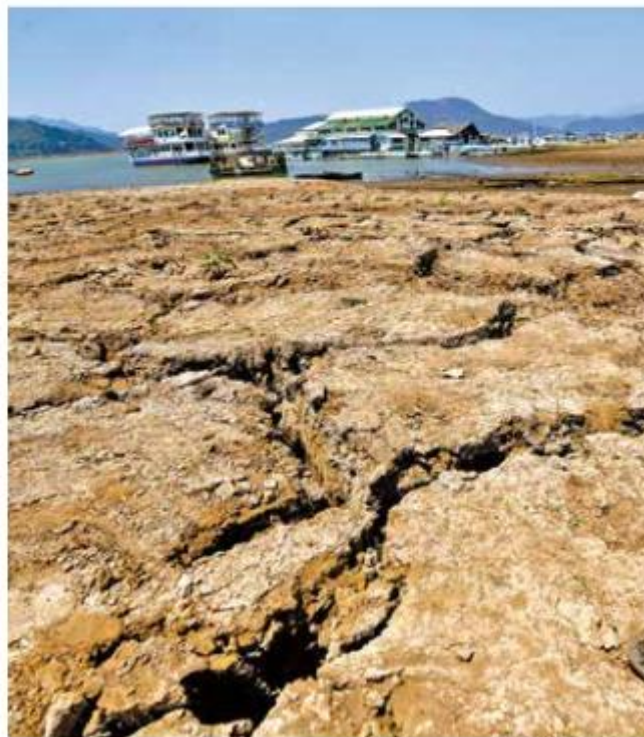

En la última semana, el Sistema Cutzamala perdió 6.35 millones de metros cúbicos de agua, para contar con apenas 32.4% de almacenamiento, el más bajo de la historia para estas fechas, lo que lo ubica en línea recta hacia el llamado Día Cero.

Citlalli Peraza, directora general del Organismo de Cuenca Aguas del Valle de México (OCAVM), destacó que la presa El Bosque con 48.1% de llenado, continúa aportando la mayor cantidad de agua al Sistema Cutzamala, seguida por la presa Villa Victoria, con 26.7% de almacenamiento, mientras que la presa Valle de Bravo, con 27%, mantiene la llave