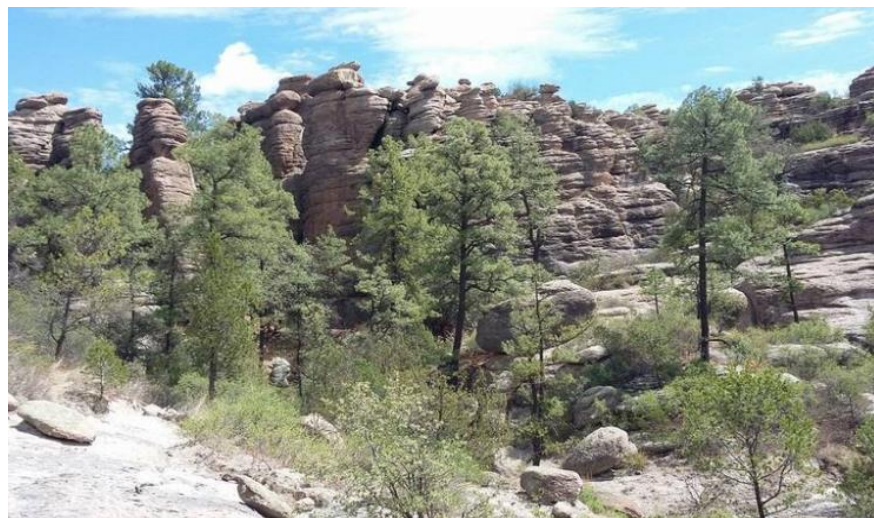

¡Se congela Majalca! Registra temperatura de -11 grados

La Coordinación Estatal de Protección Civil de Chihuahua informó que la temperatura más baja en las últimas horas, se presentó en la zona alta boscosa del municipio de Chihuahua, en la estación del Parque Nacional Cumbres de Majalca, donde la mínima alcanzó los -11 grados centígrados.

<https://www.elheraldodechihuahua.com.mx/local/chihuahua/se-congela-majalca-registra-temperatura-de-11-grados-11202689.html>